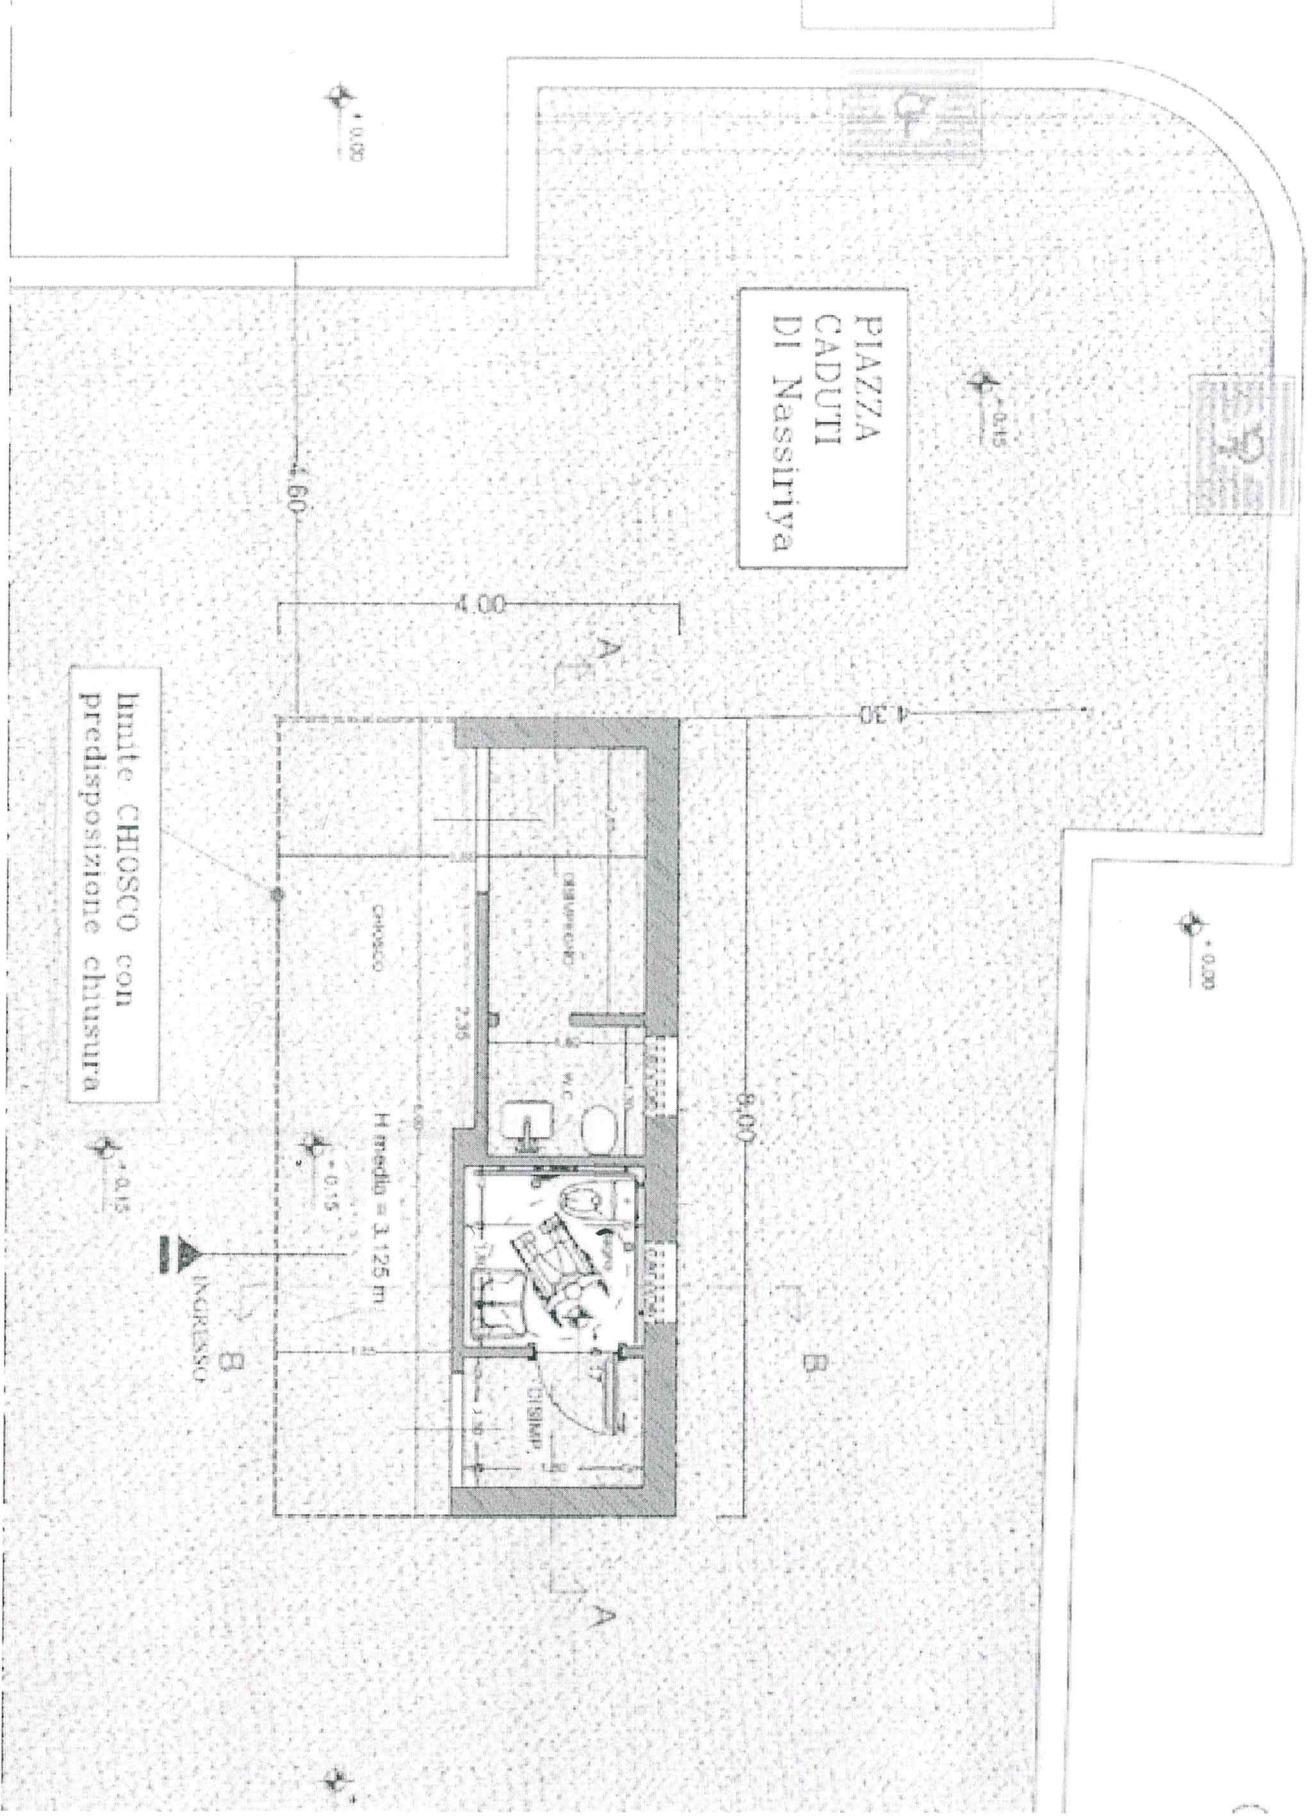

VIA 9
SETTEMBRE 1943

PIAZZA
CADUTI
DI Nassiriya

limite CHIOSCO con
predisposizione chiusura

AREA VERDE

AREA GIOCHI

CHIOSCO

+ 0.15

40.60

8.00

10.00

4.00

5.20