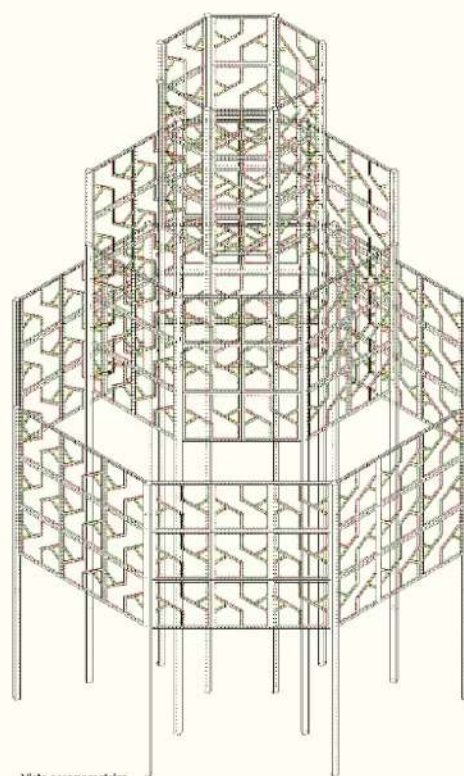

Prospetto

Pianta

3m  
3m  
3m  
3m  
12m

2,8m  
5m  
7,5m

Vista assonometrica

LA FABBRICA  
DEI LUMI

Designer:  
Daniele Cipriani

Città: Bitetto  
Moduli: 48pz 3m x 1m